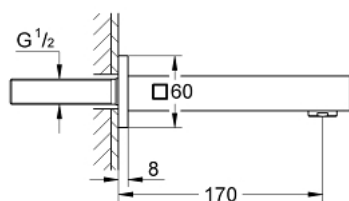

13 303 000 PIPĂ CADĂ

DESCRIEREA PRODUSULUI

- montare pe perete
- suprafață cromată **GROHE StarLight**
- aerator
- filet-tată de 1/2"
- proiecție de 170 mm
- presiunea minimă recomandată 1.0 bar

13 303 000 PIPĂ CADĂ